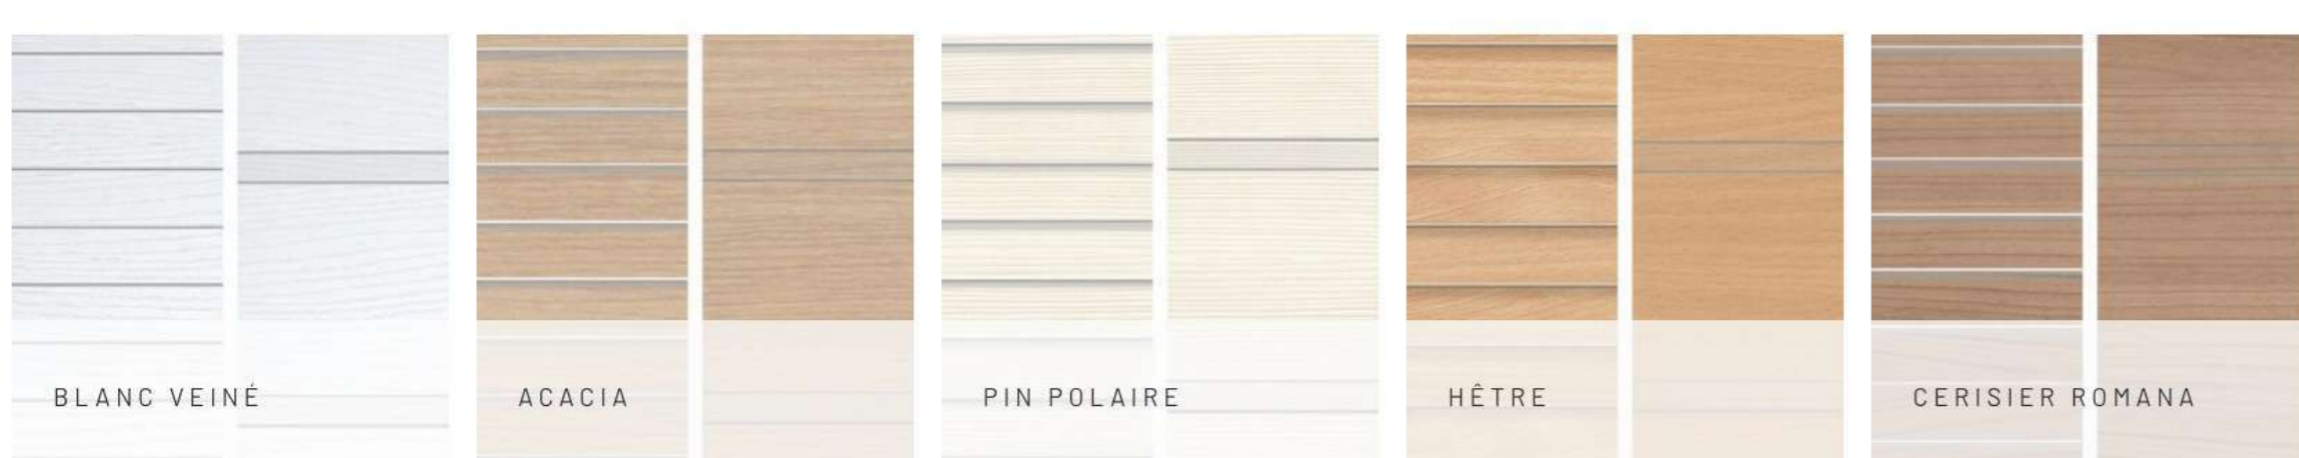

Nuancier

Décors

Persiennes

Vitres laquées

Collections exclusives

Haute couture

Perfect Gloss/Mat

Leguan