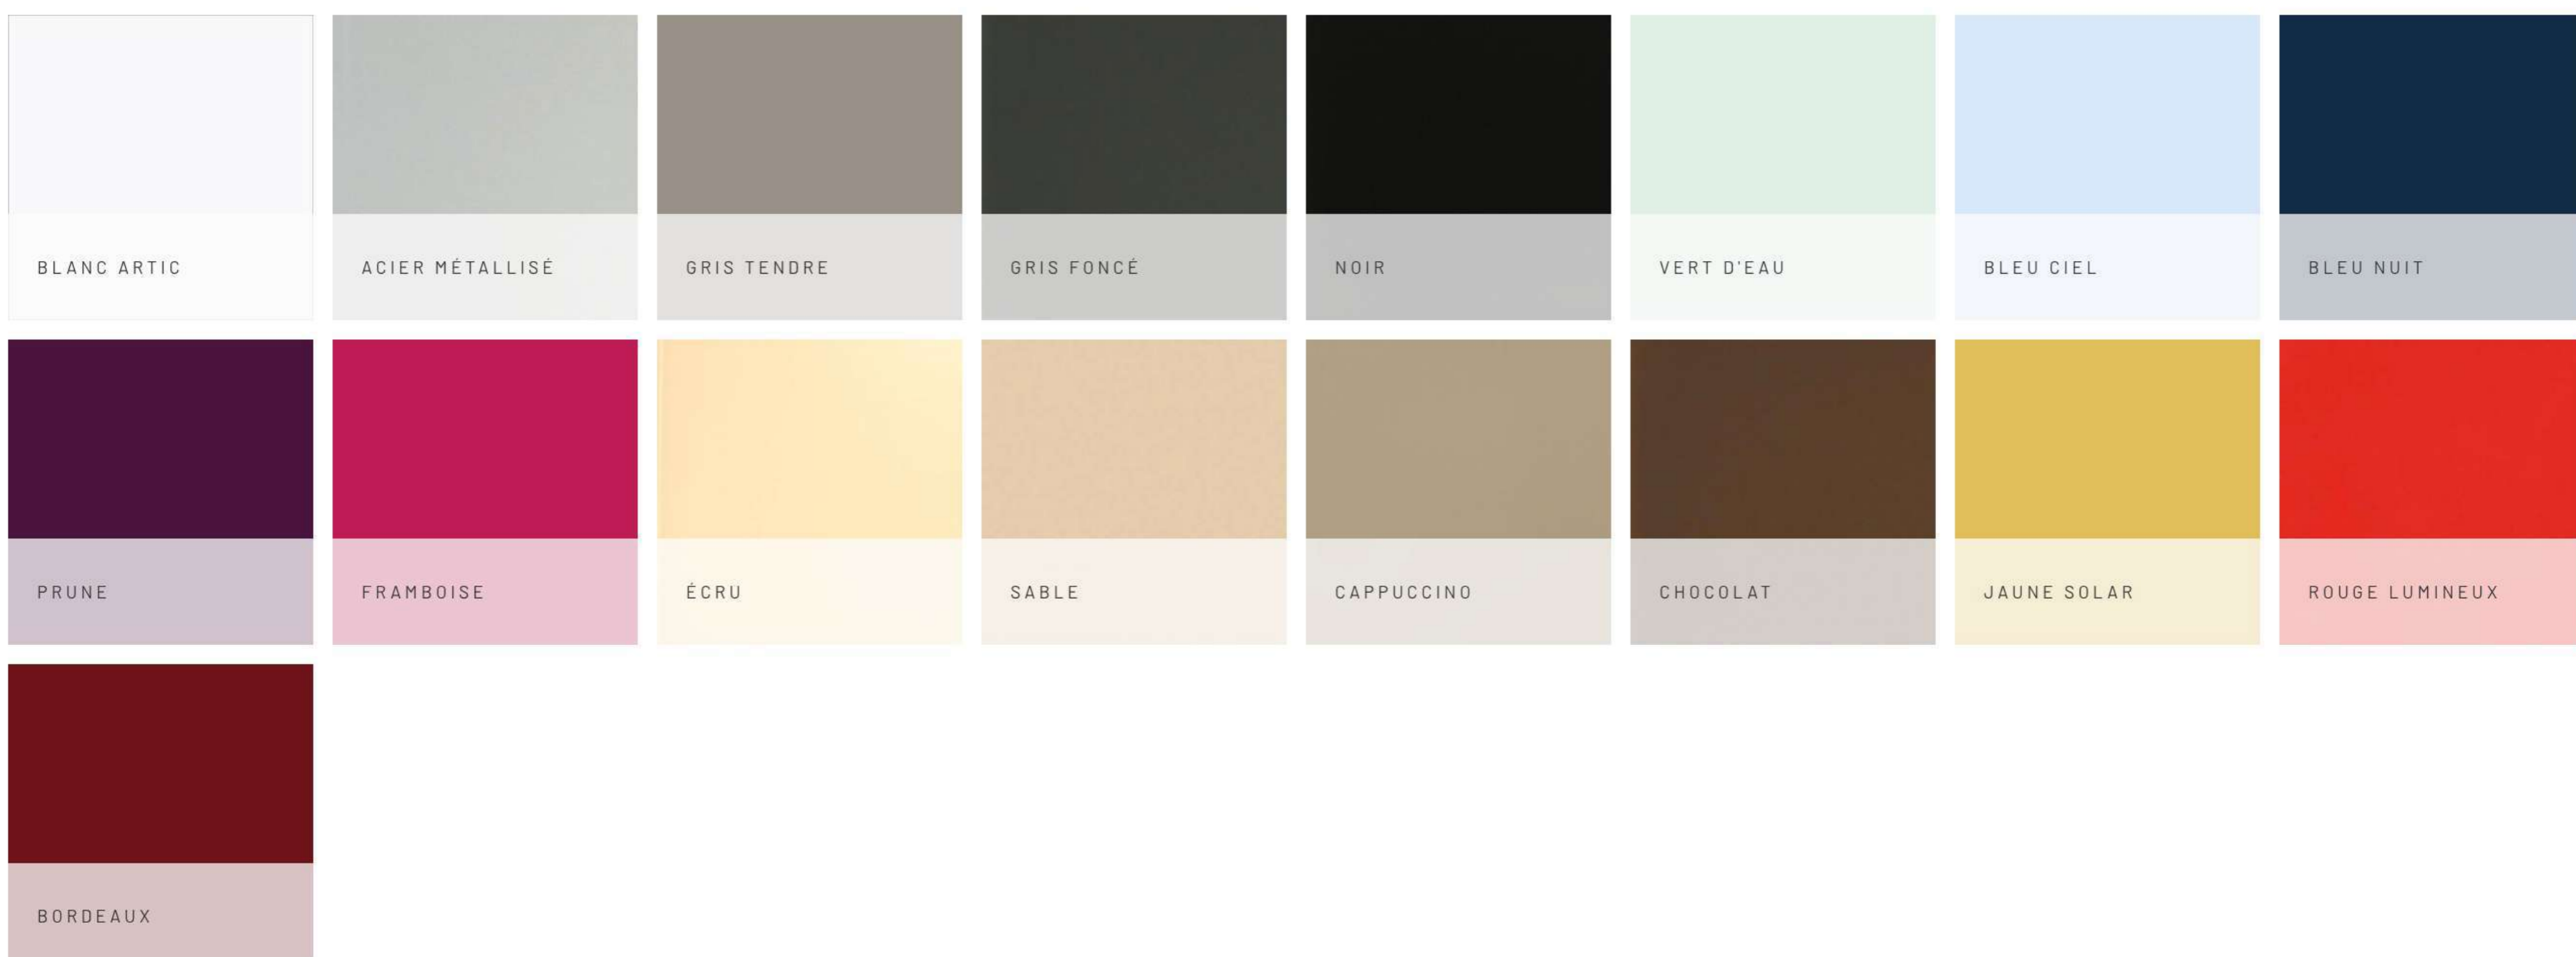

Nuancier

Décors

Persiennes

Vitres laquées

Collections exclusives

Haute couture

Perfect Gloss/Mat

Leguan